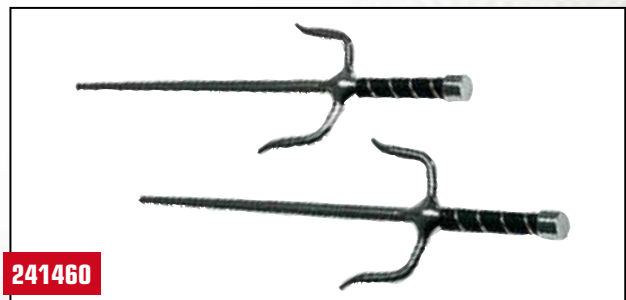

241460

SAI

Sai. Verkrijgbaar in de inch maten: 18"(45cm), 19.5"(49cm), 21"(53cm).