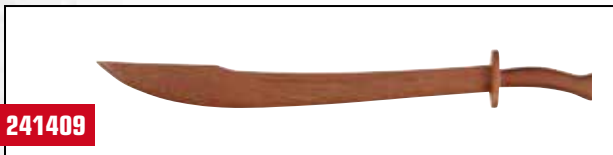

241409

KUNG-FU ZWAARD

Kung-fu zwaard. Rood eiken. Lengte: 84cm.