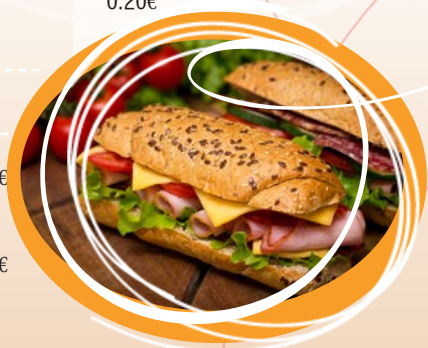

ΚΡΥΑ SANDWICH

Μπαγκέτα Λευκή: 2.00€
Ζαμπόν, τυρί, ντομάτα, μαρούλι, μαγιονέζα

Μπαγκέτα Ολικής: 2.00€
Γαλοπούλα, τυρί, ντομάτα, μαρούλι, ελαιόλαδο, ρίγανη

Ψωμάκι "ΜΠΡΙΟΣ" Μεγάλο: 2.00€
Τυρί, γαλοπούλα, ντομάτα, φιλαδέλφεια

Ψωμάκι "ΜΠΡΙΟΣ" Μικρό: 0.70€
Τυρί Gouda, ζαμπόν, μαγιονέζα